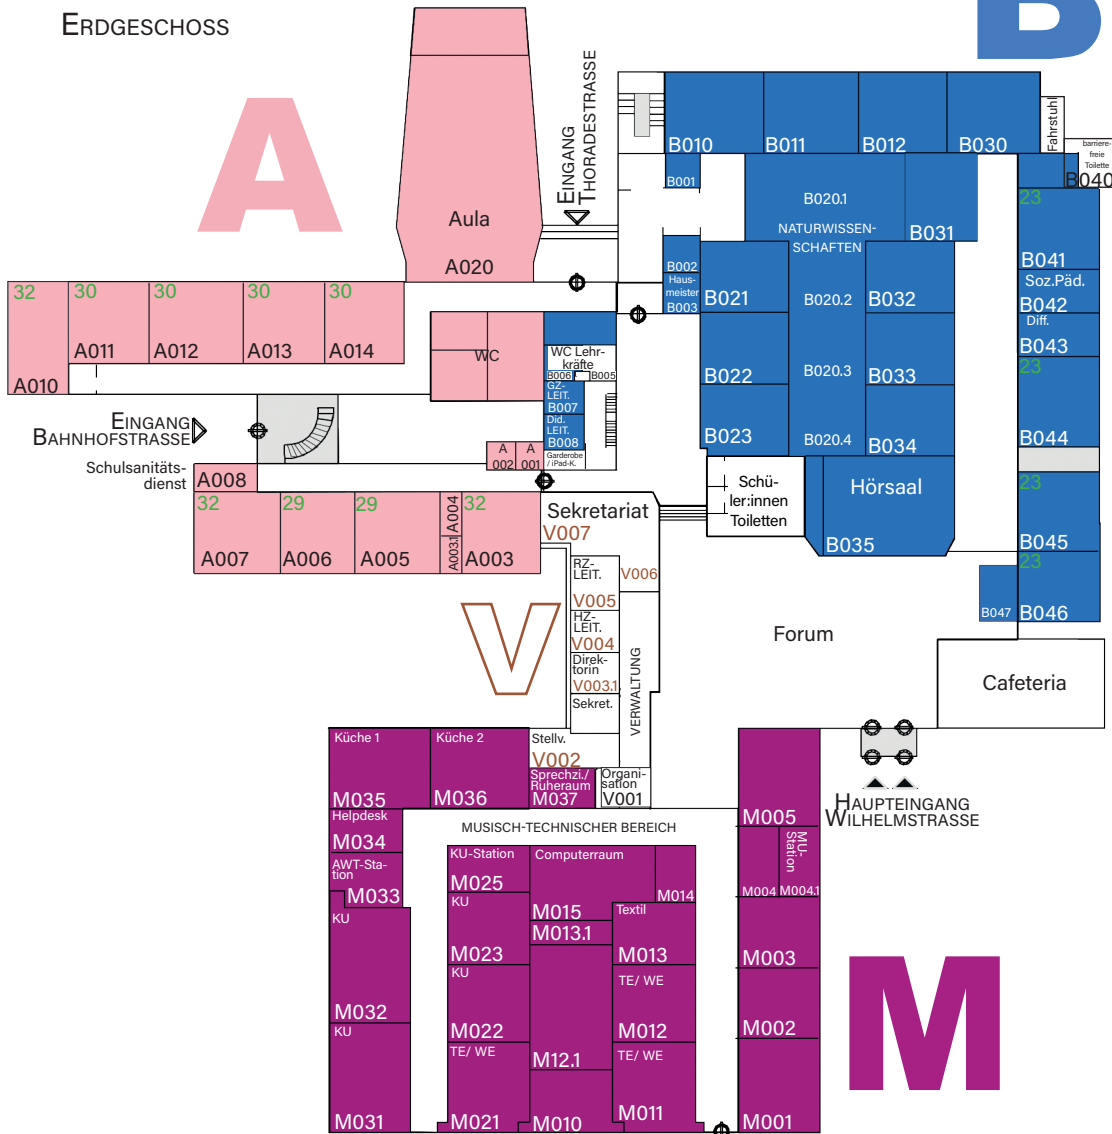

KOOPERATIVE GESAMTSCHULE RASTEDE

Gebäude Wilhelmstraße

ERDGESCHOSS

B

1. OBERGESCHOSS

2. OBERGESCHOSS
Räume B210 - B214

NEUBAU - TRAKT C
DACHGESCHOSS

1. OBERGESCHOSS

ERDGESCHOSS

Cont. 1 Cont. 2