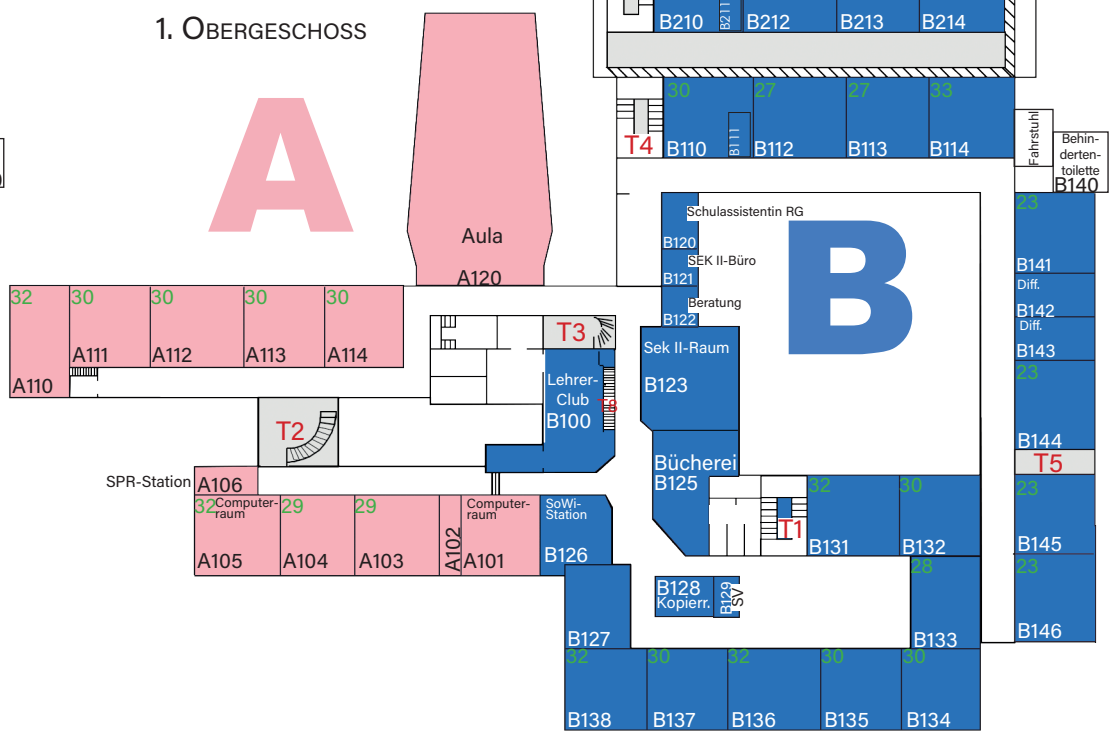

KOOPERATIVE GESAMTSCHULE RASTEDE

Gebäude Wilhelmstraße

ERDGESCHOSS

B

1. OBERGESCHOSS

2. OBERGESCHOSS
Räume B210 - B214

NEUBAU - TRAKT C
DACHGESCHOSS

1. OBERGESCHOSS

ERDGESCHOSS

Cont. 1 Cont. 2